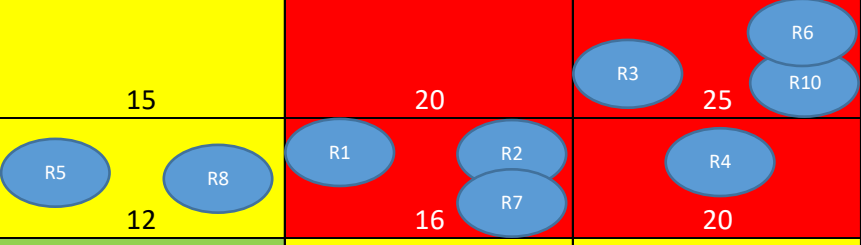

Municipalidad de Asunción Mita

Barrio Central, Asunción Mita, Jutiapa.

☎ 7963-6756 ✉ muni_mita@yahoo.com 🌐 Municipalidad de Asunción Mita

		MAPA DE RIESGOS				
		SEVERIDAD				
		muy baja	baja	media	alta	muy alta
PROBABILIDAD		1	2	3	4	5
Muy Alta	5	5	10	15	20	25
Alta	4	4	8	12	16	20
Media	3	3	6	9	12	15
Baja	2	2	4	6	8	10
Muy Baja	1	1	2	3	4	5

No.	RIEGOS	PROBABILIDAD	SEVERIDAD	PUNTEO
1	REGLAMENTACIÓN DESACTUALIZADA O INEXISTENTE EN ALGUNAS ÁREAS DE LA ESTRUCTURA MUNICIPAL	4	4	16
2	INFORMACIÓN CATASTRAL INEXISTENTE Y/O DESACTUALIZADA	4	4	16
3	RECURSOS HUMANOS, INSUFICIENTES, CULTURA Y EDUCACIÓN VIAL DEFICIENTEMENTE APLICADA	5	5	25
4	NORMATIVA DE ÉTICA Y PROCEDIMIENTOS PROFESIONALES APLICADOS DEFICIENTEMENTE POR LOS COLABORADORES MUNICIPALES	5	4	20
5	CUENTAS POR PAGAR DE PERIODOS ANTERIORES QUE IMPACTAN EN EL PRESUPUESTO MUNICIPAL	4	3	12
6	ESCUELAS MUNICIPALES DE MÚSICA, ARTE Y DEPORTES SOBREPLODADAS, CARENTES DE PERSONAL CALIFICADO E INSUMOS NECESARIOS	5	5	25